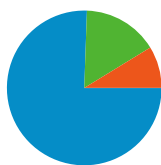

Przegląd źródeł odwiedzin

- **Wyszukiwarki**
  220 918,00 (75,55%)
- **Odwiedziny bezpośrednie**
  45 943,00 (15,71%)
- **Witryny odsyłające**
  25 539,00 (8,73%)
- **Inne**
  9 (> 0,00%)

Przegląd treści

Strony	Odśtony	% odśton
/	222 688	25,86%
/forum/viewforum.php?id=2	21 669	2,52%
/forum/	17 714	2,06%
/forum/viewforum.php?id=6	13 523	1,57%
/ogloszenia	10 809	1,26%