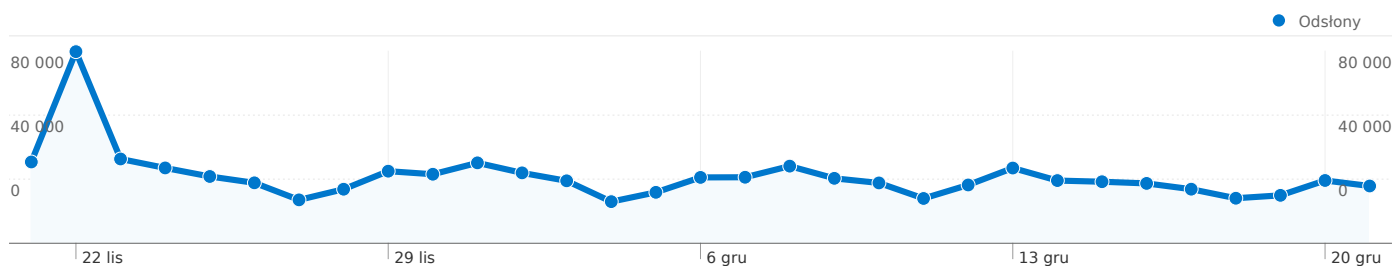

Łączna liczba odsłon stron w tej witrynie: 861 105

861 105 Odsłony

634 907 Niepowtarzalne wyświetlenia

54,07% Współczynnik odrzuceń

Najlepsza treść

Strony	Odsłony	% odsłon
/	222 688	25,86%
/forum/viewforum.php?id=2	21 669	2,52%
/forum/	17 714	2,06%
/forum/viewforum.php?id=6	13 523	1,57%
/ogloszenia	10 809	1,26%