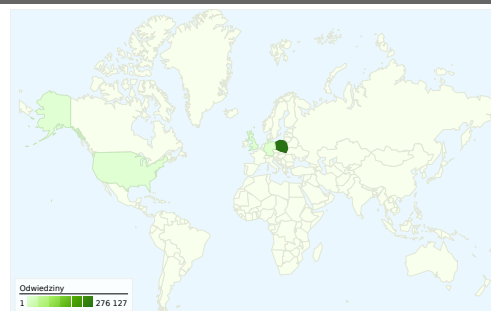

## Wykorzystanie witryny

292 409 Odwiedziny

54,07% Współczynnik odrzuceń

861 105 Odśtony

00:02:40 Śr. czas spędzony w witrynie

2,94 Strony/odwiedziny

36,12% % nowych odwiedzin

## Przegląd użytkowników

**Użytkownicy**  
149 922

## Nakładka mapy

### Wykorzystanie witryny

Odwiedziny <b>292 409</b> % całej witryny: 100,00%		Strony/odwiedziny <b>2,94</b> Śr. witryny: 2,94 (0,00%)		Śr. czas spędzony w witrynie <b>00:02:40</b> Śr. witryny: 00:02:40 (0,00%)		% nowych odwiedzin <b>36,14%</b> Śr. witryny: 36,12% (0,07%)		Współczynnik odrzuceń <b>54,07%</b> Śr. witryny: 54,07% (0,00%)	
Kraj/terytorium	Odwiedziny	Strony/odwiedziny	Śr. czas spędzony w witrynie	% nowych odwiedzin	Współczynnik odrzuceń				
Poland	<b>276 127</b>	2,93	00:02:39	35,55%	54,16%				
United Kingdom	<b>3 139</b>	2,63	00:02:15	43,77%	55,75%				
Germany	<b>2 630</b>	3,23	00:02:41	46,77%	52,21%				
United States	<b>1 353</b>	5,05	00:10:06	39,99%	46,49%				
(not set)	<b>1 345</b>	2,72	00:02:15	44,39%	53,46%				
Italy	<b>1 070</b>	2,95	00:02:15	33,46%	45,89%				
Czech Republic	<b>962</b>	3,22	00:02:20	64,76%	51,87%				
Ireland	<b>815</b>	3,08	00:02:18	41,72%	54,48%				
Netherlands	<b>666</b>	2,89	00:02:07	48,20%	56,91%				
Slovakia	<b>569</b>	2,77	00:02:04	81,55%	54,13%				