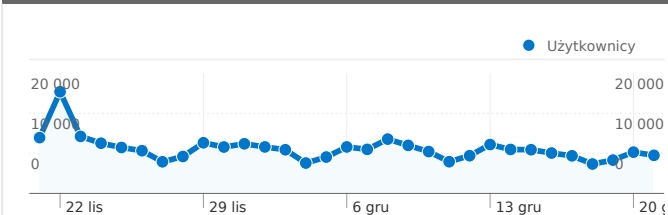

## Wykorzystanie witryny

292 409 Odwiedziny

54,07% Współczynnik odrzuceń

861 105 Odśtony

00:02:40 Śr. czas spędzony w witrynie

2,94 Strony/odwiedziny

36,12% % nowych odwiedzin

## Przegląd użytkowników

**Użytkownicy**  
149 922

### Wykorzystanie witryny

Odwiedziny <b>292 409</b> % całej witryny: 100,00%		Strony/odwiedziny <b>2,94</b> Śr. witryny: 2,94 (0,00%)		Śr. czas spędzony w witrynie <b>00:02:40</b> Śr. witryny: 00:02:40 (0,00%)		% nowych odwiedzin <b>36,14%</b> Śr. witryny: 36,12% (0,07%)		Współczynnik odrzuceń <b>54,07%</b> Śr. witryny: 54,07% (0,00%)	
Kraj/terytorium	Odwiedziny	Strony/odwiedziny	Śr. czas spędzony w witrynie	% nowych odwiedzin	Współczynnik odrzuceń				
Poland	<b>276 127</b>	2,93	00:02:39	35,55%	54,16%				
United Kingdom	<b>3 139</b>	2,63	00:02:15	43,77%	55,75%				
Germany	<b>2 630</b>	3,23	00:02:41	46,77%	52,21%				
United States	<b>1 353</b>	5,05	00:10:06	39,99%	46,49%				
(not set)	<b>1 345</b>	2,72	00:02:15	44,39%	53,46%				
Italy	<b>1 070</b>	2,95	00:02:15	33,46%	45,89%				
Czech Republic	<b>962</b>	3,22	00:02:20	64,76%	51,87%				
Ireland	<b>815</b>	3,08	00:02:18	41,72%	54,48%				
Netherlands	<b>666</b>	2,89	00:02:07	48,20%	56,91%				
Slovakia	<b>569</b>	2,77	00:02:04	81,55%	54,13%				

## Najlepsza treść

Strony	Odsłony	% odsłon
/	222 688	25,86%
/forum/viewforum.php?id=2	21 669	2,52%
/forum/	17 714	2,06%
/forum/viewforum.php?id=6	13 523	1,57%
/ogloszenia	10 809	1,26%