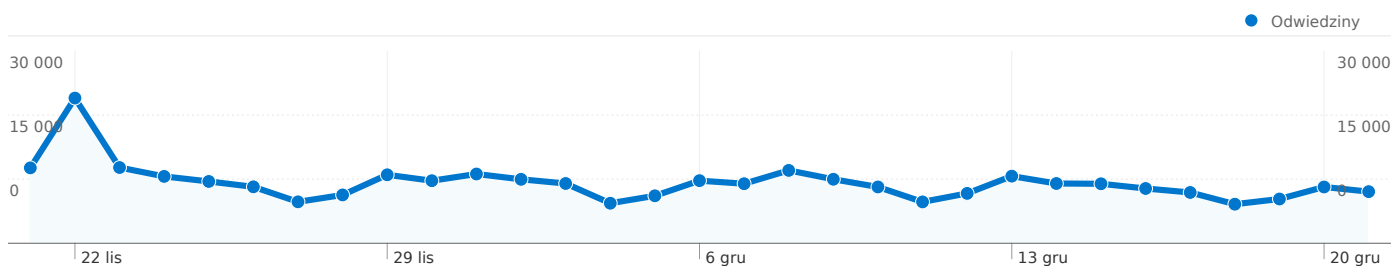

Liczba odwiedzin odpowiadających wszystkim źródłom: 292 409

15,71% Odwiedziny bezpośrednie

8,73% Witryny odsyłające

75,55% Wyszukiwarki

■ Wyszukiwarki
220 918,00 (75,55%)
■ Odwiedziny
bezppośrednie
45 943,00 (15,71%)
■ Witryny odsyłające
25 539,00 (8,73%)
■ Inne
9 (> 0,00%)

Najsukuteczniejsze źródła odwiedzin

Źródła	Odwiedziny	% odwiedzin	Słowa kluczowe	Odwiedziny	% odwiedzin
google (organic)	212 301	72,60%	bielsko biała	15 420	6,98%
(direct) ((none))	45 943	15,71%	bielsko	7 371	3,34%
google.pl (referral)	6 942	2,37%	bielsko-biała	6 915	3,13%
onet (organic)	4 429	1,51%	bielsko biała	3 101	1,40%
facebook.com (referral)	4 406	1,51%	kinoplex	2 425	1,10%