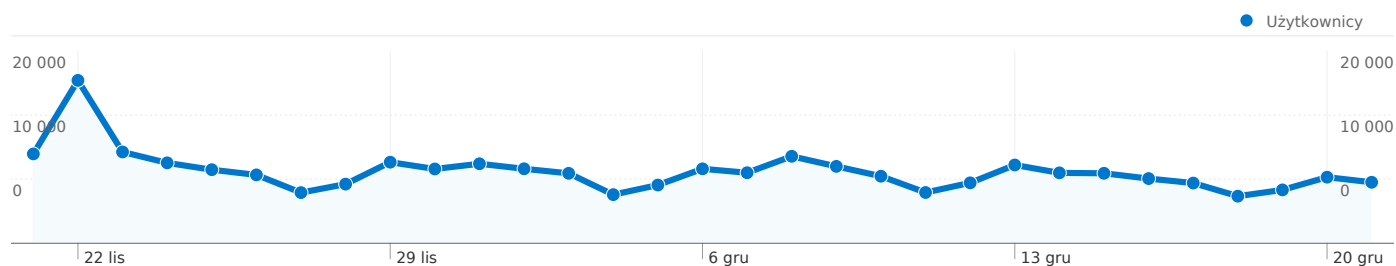

Liczba osób, które odwiedziły tę witrynę: 149 922

292 409 Odwiedziny

149 922 Bezwzględna liczba niepowtarzalnych użytkowników

861 105 Odstony

2,94 Średnia liczba odston

00:02:40 Czas spędzony w witrynie

54,07% Współczynnik odrzuceń

36,12% Nowe odwiedziny

Profil techniczny

Przeglądarka	Odwiedziny	% odwiedzin	Szybkość połączenia	Odwiedziny	% odwiedzin
Firefox	143 763	49,17%	DSL	136 737	46,76%
Internet Explorer	90 909	31,09%	Unknown	128 688	44,01%
Chrome	26 562	9,08%	Cable	11 169	3,82%
Opera	25 616	8,76%	Dialup	10 083	3,45%
Safari	3 754	1,28%	T1	5 621	1,92%