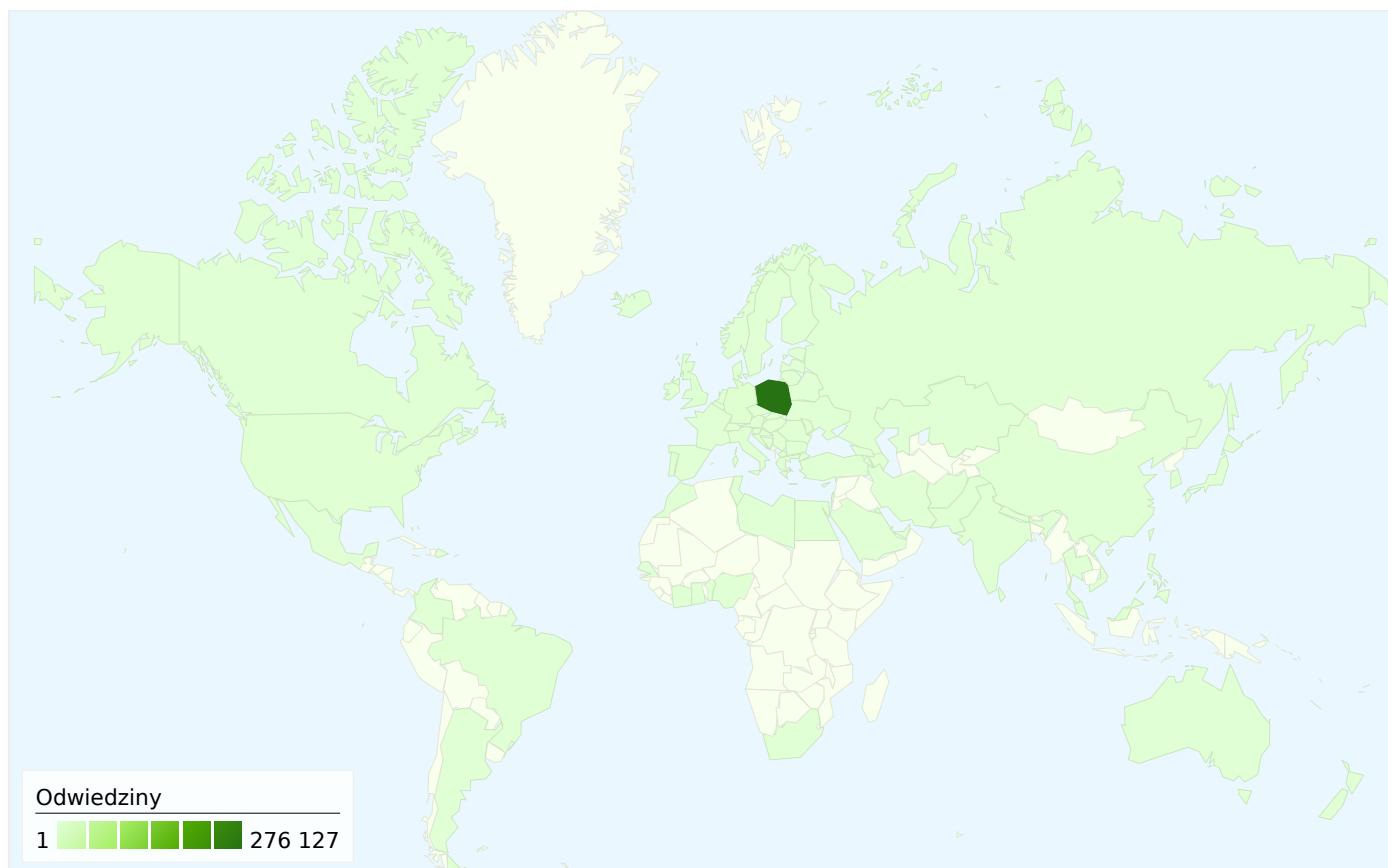

Liczba odwiedzin odpowiadających wszystkim źródłom: 292 409

15,71% Odwiedziny bezpośrednie

8,73% Witryny odsyłające

75,55% Wyszukiwarki

■ Wyszukiwarki  
220 918,00 (75,55%)  
■ Odwiedziny  
bezppośrednie  
45 943,00 (15,71%)  
■ Witryny odsyłające  
25 539,00 (8,73%)  
■ Inne  
9 (> 0,00%)

## Źródłem następującej liczby odwiedzin: 292 409 jest 89 kraje/terytoria