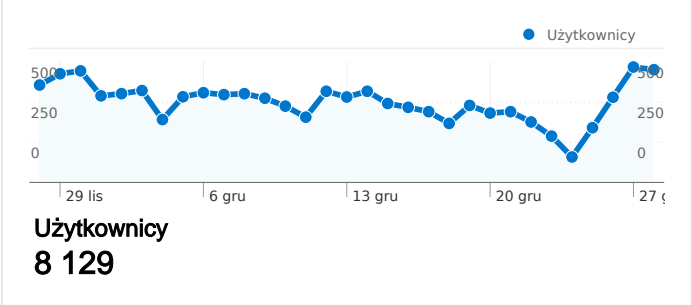

Wykorzystanie witryny

11 786 Odwiedziny	40,25% Współczynnik odrzuceń
86 907 Odśtony	00:05:53 Śr. czas spędzony w witrynie
7,37 Strony/odwiedziny	52,66% % nowych odwiedzin

Przegląd użytkowników

Nakładka mapy

Przegląd źródeł odwiedzin

Przegląd treści

Strony	Odśtony	% odśton
/	6 983	8,04%
/domy-sprzedaz,oferty.html	2 815	3,24%
/mieszkania-	1 979	2,28%
/mieszkania-	1 662	1,91%
/szukaj.html	1 437	1,65%

Liczba osób, które odwiedziły tę witrynę: 8 129

Źródłem następującej liczby odwiedzin: 11 786 jest 43 kraje/terytoria

Wykorzystanie witryny

Kraj/terytorium	Odwiedziny	Strony/odwiedziny	Śr. czas spędzony w witrynie	% nowych odwiedzin	Współczynnik odrzuceń
Odwiedziny 11 786 % całej witryny: 100,00%	Strony/odwiedziny 7,37 Śr. witryny: 7,37 (0,00%)	Śr. czas spędzony w witrynie 00:05:53 Śr. witryny: 00:05:53 (0,00%)	% nowych odwiedzin 52,77% Śr. witryny: 52,66% (0,21%)	Współczynnik odrzuceń 40,25% Śr. witryny: 40,25% (0,00%)	
Poland	10 391	7,29	00:05:50	53,27%	40,43%
United Kingdom	418	8,44	00:06:32	45,22%	31,82%
Germany	237	9,04	00:06:37	56,12%	32,07%
Ireland	145	8,21	00:06:23	35,17%	34,48%
United States	109	9,57	00:07:50	35,78%	32,11%
(not set)	72	7,86	00:07:09	56,94%	50,00%
Italy	70	6,03	00:06:11	55,71%	51,43%
Netherlands	51	11,90	00:07:03	56,86%	27,45%
France	44	3,09	00:01:58	68,18%	65,91%
Bulgaria	31	1,00	00:00:00	3,23%	100,00%

1 – 10 z 43

Łączna liczba odsłon stron w tej witrynie: 86 907

86 907 Odsłony

61 005 Niepowtarzalne wyświetlenia

40,25% Współczynnik odrzuceń

Najlepsza treść

Strony	Odsłony	% odsłon
/	6 983	8,04%
/domy-sprzedaz,oferty.html	2 815	3,24%
/mieszkania-sprzedaz,oferty.html	1 979	2,28%
/mieszkania-wynajem,oferty.html	1 662	1,91%
/szukaj.html	1 437	1,65%