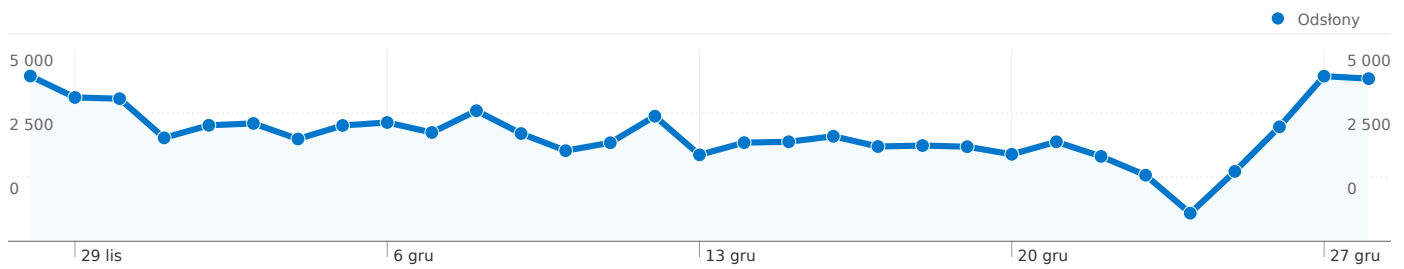

Łączna liczba odsłon stron w tej witrynie: 86 907

86 907 Odsłony

61 005 Niepowtarzalne wyświetlenia

40,25% Współczynnik odrzuceń

Najlepsza treść

Strony	Odsłony	% odsłon
/	6 983	8,04%
/domy-sprzedaz,oferty.html	2 815	3,24%
/mieszkania-sprzedaz,oferty.html	1 979	2,28%
/mieszkania-wynajem,oferty.html	1 662	1,91%
/szukaj.html	1 437	1,65%