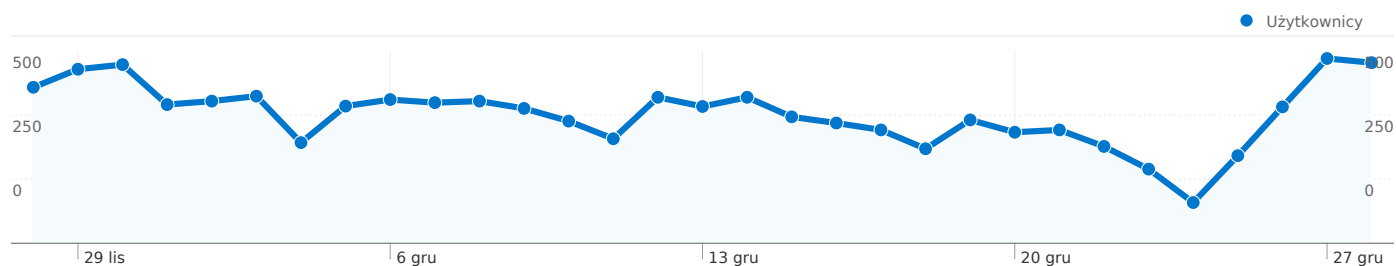

Wykorzystanie witryny

11 786 Odwiedziny	40,25% Współczynnik odrzuceń
86 907 Odśtony	00:05:53 Śr. czas spędzony w witrynie
7,37 Strony/odwiedziny	52,66% % nowych odwiedzin

Przegląd użytkowników

Nakładka mapy

Przegląd źródeł odwiedzin

Przegląd treści

Strony	Odśtony	% odśton
/	6 983	8,04%
/domy-sprzedaz,oferty.html	2 815	3,24%
/mieszkania-	1 979	2,28%
/mieszkania-	1 662	1,91%
/szukaj.html	1 437	1,65%

Liczba osób, które odwiedziły tę witrynę: 8 129

Źródłem następującej liczby odwiedzin: 11 786 jest 43 kraje/terytoria

Wykorzystanie witryny

Kraj/terytorium	Odwiedziny	Strony/odwiedziny	Śr. czas spędzony w witrynie	% nowych odwiedzin	Współczynnik odrzuceń
Odwiedziny 11 786 % całej witryny: 100,00%	Strony/odwiedziny 7,37 Śr. witryny: 7,37 (0,00%)	Śr. czas spędzony w witrynie 00:05:53 Śr. witryny: 00:05:53 (0,00%)	% nowych odwiedzin 52,77% Śr. witryny: 52,66% (0,21%)	Współczynnik odrzuceń 40,25% Śr. witryny: 40,25% (0,00%)	
Poland	10 391	7,29	00:05:50	53,27%	40,43%
United Kingdom	418	8,44	00:06:32	45,22%	31,82%
Germany	237	9,04	00:06:37	56,12%	32,07%
Ireland	145	8,21	00:06:23	35,17%	34,48%
United States	109	9,57	00:07:50	35,78%	32,11%
(not set)	72	7,86	00:07:09	56,94%	50,00%
Italy	70	6,03	00:06:11	55,71%	51,43%
Netherlands	51	11,90	00:07:03	56,86%	27,45%
France	44	3,09	00:01:58	68,18%	65,91%
Bulgaria	31	1,00	00:00:00	3,23%	100,00%

1 – 10 z 43

Łączna liczba odsłon stron w tej witrynie: 86 907

86 907 Odsłony

61 005 Niepowtarzalne wyświetlenia

40,25% Współczynnik odrzuceń

Najlepsza treść

Strony	Odsłony	% odsłon
/	6 983	8,04%
/domy-sprzedaz,oferty.html	2 815	3,24%
/mieszkania-sprzedaz,oferty.html	1 979	2,28%
/mieszkania-wynajem,oferty.html	1 662	1,91%
/szukaj.html	1 437	1,65%