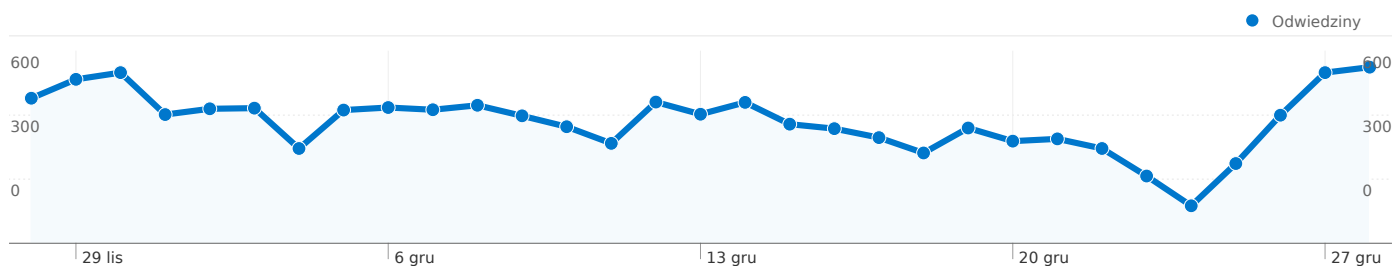

Przegląd źródeł odwiedzin

Porównanie z: Witryna

Liczba odwiedzin odpowiadających wszystkim źródłom: 11 786

12,03% Odwiedziny bezpośrednie

15,23% Witryny odsyłające

72,74% Wyszukiwarki

- Wyszukiwarki
  8 573,00 (72,74%)
- Witryny odsyłające
  1 795,00 (15,23%)
- Odwiedziny
  bezpośrednie
  1 418,00 (12,03%)

Najsukuteczniejsze źródła odwiedzin

Źródła	Odwiedziny	% odwiedzin
google (organic)	8 150	69,15%
(direct) ((none))	1 418	12,03%
bielsko.biala.pl (referral)	800	6,79%
mieszkania.trovit.pl (referral)	559	4,74%
google.pl (referral)	244	2,07%

Słowa kluczowe	Odwiedziny	% odwiedzin
nieruchomości bielsko	569	6,64%
nieruchomości podbeskidzie	190	2,22%
nieruchomosci bielsko	181	2,11%
nieruchomości bielsko-biała	131	1,53%
mieszkania bielsko	127	1,48%