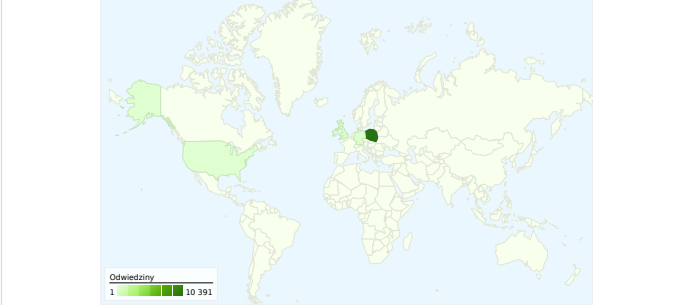

Wykorzystanie witryny

11 786 Odwiedziny	40,25% Współczynnik odrzuceń
86 907 Odśtony	00:05:53 Śr. czas spędzony w witrynie
7,37 Strony/odwiedziny	52,66% % nowych odwiedzin

Przegląd użytkowników

Nakładka mapy

Przegląd źródeł odwiedzin

Przegląd treści

Strony	Odśtony	% odśton
/	6 983	8,04%
/domy-sprzedaz,oferty.html	2 815	3,24%
/mieszkania-	1 979	2,28%
/mieszkania-	1 662	1,91%
/szukaj.html	1 437	1,65%

Liczba osób, które odwiedziły tę witrynę: 8 129

Źródłem następującej liczby odwiedzin: 11 786 jest 43 kraje/terytoria

Wykorzystanie witryny

Kraj/terytorium	Odwiedziny	Strony/odwiedziny	Śr. czas spędzony w witrynie	% nowych odwiedzin	Współczynnik odrzuceń
Odwiedziny 11 786 % całej witryny: 100,00%	Strony/odwiedziny 7,37 Śr. witryny: 7,37 (0,00%)	Śr. czas spędzony w witrynie 00:05:53 Śr. witryny: 00:05:53 (0,00%)	% nowych odwiedzin 52,77% Śr. witryny: 52,66% (0,21%)	Współczynnik odrzuceń 40,25% Śr. witryny: 40,25% (0,00%)	
Poland	10 391	7,29	00:05:50	53,27%	40,43%
United Kingdom	418	8,44	00:06:32	45,22%	31,82%
Germany	237	9,04	00:06:37	56,12%	32,07%
Ireland	145	8,21	00:06:23	35,17%	34,48%
United States	109	9,57	00:07:50	35,78%	32,11%
(not set)	72	7,86	00:07:09	56,94%	50,00%
Italy	70	6,03	00:06:11	55,71%	51,43%
Netherlands	51	11,90	00:07:03	56,86%	27,45%
France	44	3,09	00:01:58	68,18%	65,91%
Bulgaria	31	1,00	00:00:00	3,23%	100,00%

1 – 10 z 43

Łączna liczba odsłon stron w tej witrynie: 86 907

86 907 Odsłony

61 005 Niepowtarzalne wyświetlenia

40,25% Współczynnik odrzuceń

Najlepsza treść

Strony	Odsłony	% odsłon
/	6 983	8,04%
/domy-sprzedaz,oferty.html	2 815	3,24%
/mieszkania-sprzedaz,oferty.html	1 979	2,28%
/mieszkania-wynajem,oferty.html	1 662	1,91%
/szukaj.html	1 437	1,65%