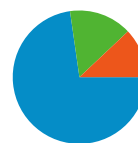

Przegląd źródeł odwiedzin

Porównanie z: Witryna

Liczba odwiedzin odpowiadających wszystkim źródłom: 11 786

12,03% Odwiedziny bezpośrednie

15,23% Witryny odsyłające

72,74% Wyszukiwarki

- Wyszukiwarki
8 573,00 (72,74%)
- Witryny odsyłające
1 795,00 (15,23%)
- Odwiedziny
bezpośrednie
1 418,00 (12,03%)

Najsukuteczniejsze źródła odwiedzin

Źródła	Odwiedziny	% odwiedzin
google (organic)	8 150	69,15%
(direct) ((none))	1 418	12,03%
bielsko.biala.pl (referral)	800	6,79%
mieszkania.trovit.pl (referral)	559	4,74%
google.pl (referral)	244	2,07%