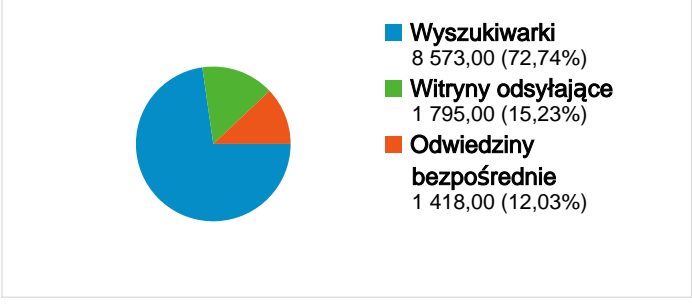

Wykorzystanie witryny

11 786 Odwiedziny	40,25% Współczynnik odrzuceń
86 907 Odśtony	00:05:53 Śr. czas spędzony w witrynie
7,37 Strony/odwiedziny	52,66% % nowych odwiedzin

Przegląd użytkowników

Nakładka mapy

Przegląd źródeł odwiedzin

Przegląd treści

Strony	Odśtony	% odśton
/	6 983	8,04%
/domy-sprzedaz,oferty.html	2 815	3,24%
/mieszkania-	1 979	2,28%
/mieszkania-	1 662	1,91%
/szukaj.html	1 437	1,65%

Liczba osób, które odwiedziły tę witrynę: 8 129

Źródłem następującej liczby odwiedzin: 11 786 jest 43 kraje/terytoria

Wykorzystanie witryny

Kraj/terytorium	Odwiedziny	Strony/odwiedziny	Śr. czas spędzony w witrynie	% nowych odwiedzin	Współczynnik odrzuceń
Odwiedziny 11 786 % całej witryny: 100,00%	Strony/odwiedziny 7,37 Śr. witryny: 7,37 (0,00%)	Śr. czas spędzony w witrynie 00:05:53 Śr. witryny: 00:05:53 (0,00%)	% nowych odwiedzin 52,77% Śr. witryny: 52,66% (0,21%)	Współczynnik odrzuceń 40,25% Śr. witryny: 40,25% (0,00%)	
Poland	10 391	7,29	00:05:50	53,27%	40,43%
United Kingdom	418	8,44	00:06:32	45,22%	31,82%
Germany	237	9,04	00:06:37	56,12%	32,07%
Ireland	145	8,21	00:06:23	35,17%	34,48%
United States	109	9,57	00:07:50	35,78%	32,11%
(not set)	72	7,86	00:07:09	56,94%	50,00%
Italy	70	6,03	00:06:11	55,71%	51,43%
Netherlands	51	11,90	00:07:03	56,86%	27,45%
France	44	3,09	00:01:58	68,18%	65,91%
Bulgaria	31	1,00	00:00:00	3,23%	100,00%

1 – 10 z 43

Łączna liczba odsłon stron w tej witrynie: 86 907

86 907 Odsłony

61 005 Niepowtarzalne wyświetlenia

40,25% Współczynnik odrzuceń

Najlepsza treść

Strony	Odsłony	% odsłon
/	6 983	8,04%
/domy-sprzedaz,oferty.html	2 815	3,24%
/mieszkania-sprzedaz,oferty.html	1 979	2,28%
/mieszkania-wynajem,oferty.html	1 662	1,91%
/szukaj.html	1 437	1,65%