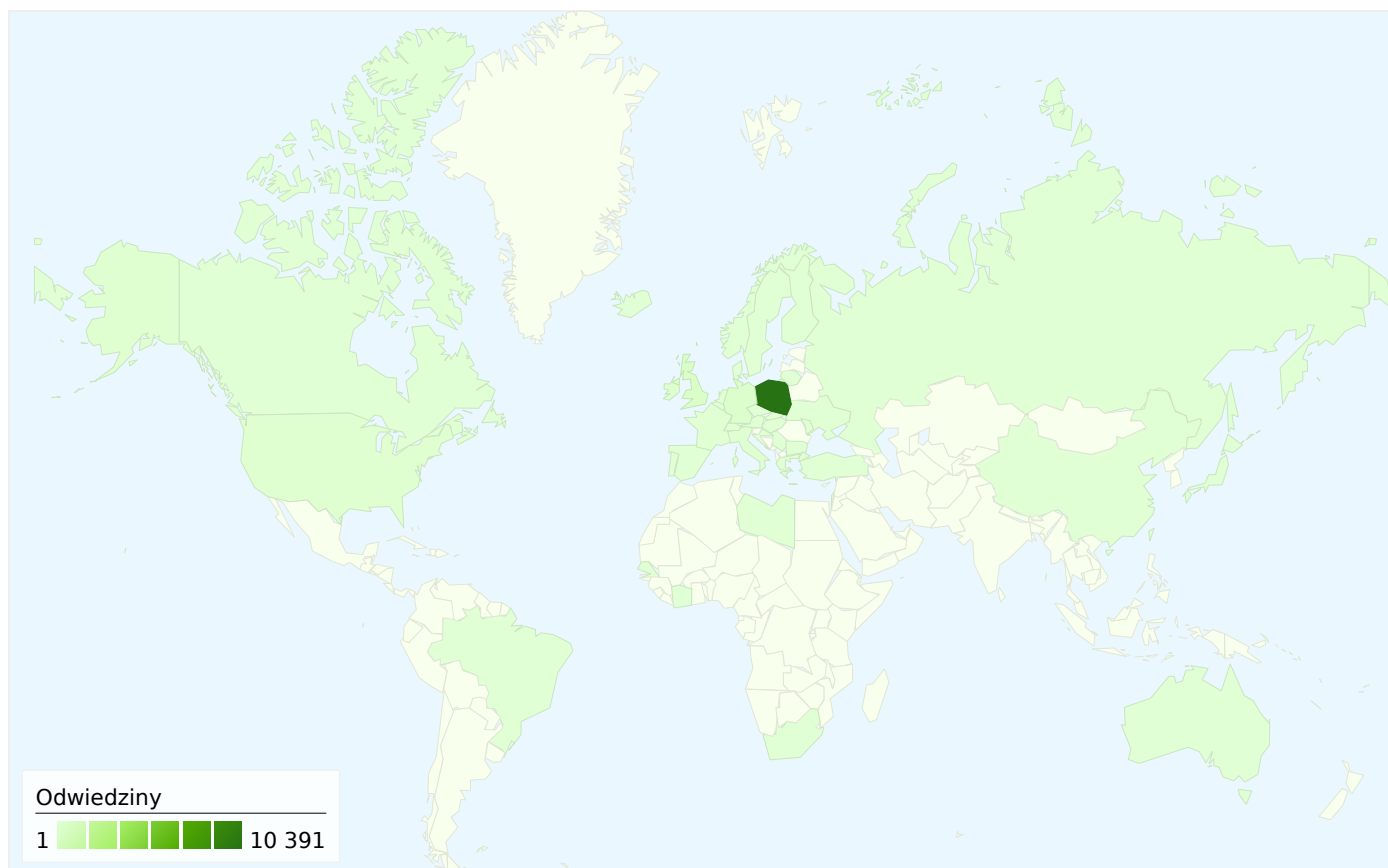

Przegląd źródeł odwiedzin

Porównanie z: Witryna

Liczba odwiedzin odpowiadających wszystkim źródłom: 11 786

12,03% Odwiedziny bezpośrednie

15,23% Witryny odsyłające

72,74% Wyszukiwarki

- Wyszukiwarki
8 573,00 (72,74%)
- Witryny odsyłające
1 795,00 (15,23%)
- Odwiedziny
bezpośrednie
1 418,00 (12,03%)

Źródłem następującej liczby odwiedzin: 11 786 jest 43 kraje/terytoria

Wykorzystanie witryny

Kraj/terytorium	Odwiedziny	Strony/odwiedziny	Śr. czas spędzony w witrynie	% nowych odwiedzin	Współczynnik odrzuceń
Odwiedziny 11 786 % całej witryny: 100,00%	Strony/odwiedziny 7,37 Śr. witryny: 7,37 (0,00%)	Śr. czas spędzony w witrynie 00:05:53 Śr. witryny: 00:05:53 (0,00%)	% nowych odwiedzin 52,77% Śr. witryny: 52,66% (0,21%)	Współczynnik odrzuceń 40,25% Śr. witryny: 40,25% (0,00%)	
Poland	10 391	7,29	00:05:50	53,27%	40,43%
United Kingdom	418	8,44	00:06:32	45,22%	31,82%
Germany	237	9,04	00:06:37	56,12%	32,07%
Ireland	145	8,21	00:06:23	35,17%	34,48%
United States	109	9,57	00:07:50	35,78%	32,11%
(not set)	72	7,86	00:07:09	56,94%	50,00%
Italy	70	6,03	00:06:11	55,71%	51,43%
Netherlands	51	11,90	00:07:03	56,86%	27,45%
France	44	3,09	00:01:58	68,18%	65,91%
Bulgaria	31	1,00	00:00:00	3,23%	100,00%