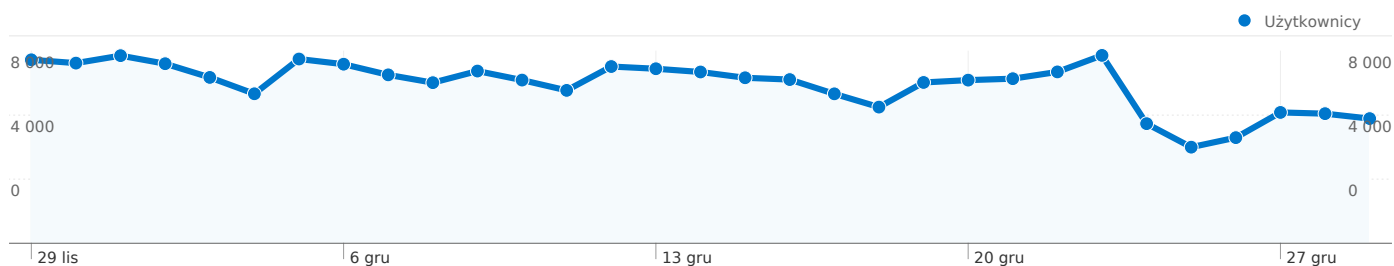

Wykorzystanie witryny

213 941 Odwiedziny

60,05% Współczynnik odrzuceń

811 793 Odśtony

00:01:26 Śr. czas spędzony w witrynie

3,79 Strony/odwiedziny

79,80% % nowych odwiedzin

Przegląd użytkowników

Użytkownicy
193 054

Nakładka mapy

Przegląd źródeł odwiedzin

- **Wyszukiwarki**
168 057,00 (78,55%)
- **Witryny odsyłające**
32 229,00 (15,06%)
- **Odwiedziny bezpośrednie**
13 654,00 (6,38%)
- **Inne**
1 (> 0,00%)

Liczba osób, które odwiedziły tę witrynę: 193 054

213 941 Odwiedziny

193 054 Bezwzględna liczba niepowtarzalnych użytkowników

811 793 Odstony

3,79 Średnia liczba odston

00:01:26 Czas spędzony w witrynie

60,05% Współczynnik odrzuceń

Wykorzystanie witryny

Odwiedziny 213 941 % całej witryny: 100,00%	Strony/odwiedziny 3,79 Śr. witryny: 3,79 (0,00%)	Śr. czas spędzony w witrynie 00:01:26 Śr. witryny: 00:01:26 (0,00%)	% nowych odwiedzin 79,88% Śr. witryny: 79,80% (0,10%)	Współczynnik odrzuceń 60,05% Śr. witryny: 60,05% (0,00%)	
Kraj/terytorium	Odwiedziny	Strony/odwiedziny	Śr. czas spędzony w witrynie	% nowych odwiedzin	Współczynnik odrzuceń
Poland	195 295	3,75	00:01:26	79,49%	60,34%
United Kingdom	4 248	4,30	00:01:22	84,98%	56,61%
Germany	3 239	4,50	00:01:27	81,48%	55,63%
(not set)	1 759	2,85	00:01:20	82,26%	64,53%
United States	1 689	4,52	00:01:36	86,68%	55,48%
Ireland	1 028	4,30	00:01:14	83,07%	56,52%
Netherlands	696	4,44	00:01:23	84,91%	56,32%
Italy	593	3,87	00:01:39	78,25%	54,47%
France	454	3,76	00:01:23	88,99%	60,13%
Canada	363	4,33	00:01:38	85,95%	56,47%