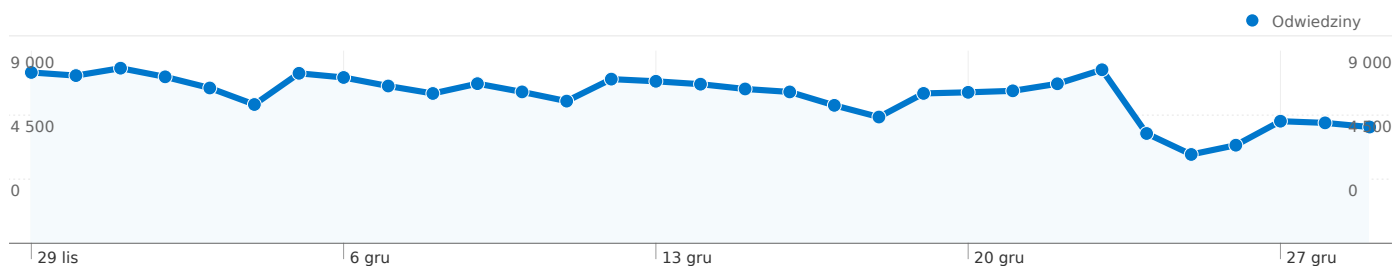

Liczba odwiedzin odpowiadających wszystkim źródłom: 213 941

6,38% Odwiedziny bezpośrednie

15,06% Witryny odsyłające

78,55% Wyszukiwarki

■ Wyszukiwarki	168 057,00 (78,55%)
■ Witryny odsyłające	32 229,00 (15,06%)
■ Odwiedziny bezpośrednie	13 654,00 (6,38%)
■ Inne	1 (> 0,00%)

Najsukuteczniejsze źródła odwiedzin

Źródła	Odwiedziny	% odwiedzin
google (organic)	158 045	73,87%
google.pl (referral)	24 716	11,55%
(direct) ((none))	13 654	6,38%
onet (organic)	3 963	1,85%
search (organic)	3 109	1,45%

Słowa kluczowe	Odwiedziny	% odwiedzin
kartka świąteczna	1 818	1,08%
zdjęcia	1 671	0,99%
zdjęcia świąteczne	1 543	0,92%
boże narodzenie zdjęcia	1 130	0,67%
zdjecia	880	0,52%