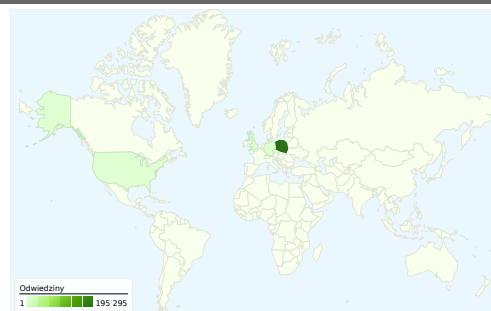

Wykorzystanie witryny

213 941 Odwiedziny

60,05% Współczynnik odrzuceń

811 793 Odśtony

00:01:26 Śr. czas spędzony w witrynie

3,79 Strony/odwiedziny

79,80% % nowych odwiedzin

Przegląd użytkowników

Użytkownicy
193 054

Nakładka mapy

Przegląd źródeł odwiedzin

- **Wyszukiwarki**
168 057,00 (78,55%)
- **Witryny odsyłające**
32 229,00 (15,06%)
- **Odwiedziny bezpośrednie**
13 654,00 (6,38%)
- **Inne**
1 (> 0,00%)

Liczba osób, które odwiedziły tę witrynę: 193 054

213 941 Odwiedziny

193 054 Bezwzględna liczba niepowtarzalnych użytkowników

811 793 Odstony

3,79 Średnia liczba odston

00:01:26 Czas spędzony w witrynie

60,05% Współczynnik odrzuceń

Wykorzystanie witryny

Odwiedziny 213 941 % całej witryny: 100,00%	Strony/odwiedziny 3,79 Śr. witryny: 3,79 (0,00%)	Śr. czas spędzony w witrynie 00:01:26 Śr. witryny: 00:01:26 (0,00%)	% nowych odwiedzin 79,88% Śr. witryny: 79,80% (0,10%)	Współczynnik odrzuceń 60,05% Śr. witryny: 60,05% (0,00%)	
Kraj/terytorium	Odwiedziny	Strony/odwiedziny	Śr. czas spędzony w witrynie	% nowych odwiedzin	Współczynnik odrzuceń
Poland	195 295	3,75	00:01:26	79,49%	60,34%
United Kingdom	4 248	4,30	00:01:22	84,98%	56,61%
Germany	3 239	4,50	00:01:27	81,48%	55,63%
(not set)	1 759	2,85	00:01:20	82,26%	64,53%
United States	1 689	4,52	00:01:36	86,68%	55,48%
Ireland	1 028	4,30	00:01:14	83,07%	56,52%
Netherlands	696	4,44	00:01:23	84,91%	56,32%
Italy	593	3,87	00:01:39	78,25%	54,47%
France	454	3,76	00:01:23	88,99%	60,13%
Canada	363	4,33	00:01:38	85,95%	56,47%