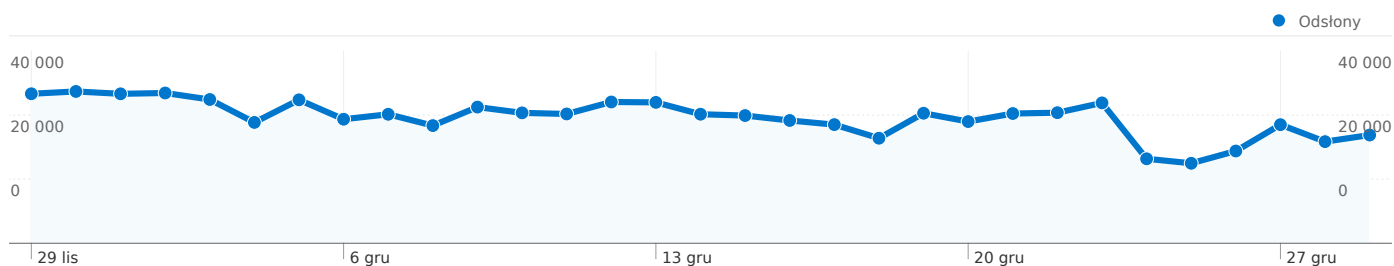

Łączna liczba odsłon stron w tej witrynie: 811 793

811 793 Odsłony

651 447 Niepowtarzalne wyświetlenia

60,05% Współczynnik odrzuceń

Najlepsza treść

Strony	Odsłony	% odsłon
/	32 258	3,97%
/fotografia_reklamowa_zdjecia_reklamowe/Kartki_swiateczne_-	14 307	1,76%
/zdjeciadzieci/Swiety_mikolaj,_zdjecie_swietego_mikolaja,_foto	9 240	1,14%
/zdjeciafotografiezimowe.php	7 301	0,90%
/beskidy/Tapety_na_pulpit_zimowe_1634.php	6 344	0,78%