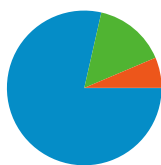

Wykorzystanie witryny

213 941 Odwiedziny

60,05% Współczynnik odrzuceń

811 793 Odśtony

00:01:26 Śr. czas spędzony w witrynie

3,79 Strony/odwiedziny

79,80% % nowych odwiedzin

Przegląd użytkowników

Użytkownicy
193 054

Nakładka mapy

Przegląd źródeł odwiedzin

- **Wyszukiwarki**
168 057,00 (78,55%)
- **Witryny odsyłające**
32 229,00 (15,06%)
- **Odwiedziny bezpośrednie**
13 654,00 (6,38%)
- **Inne**
1 (> 0,00%)

Najsukuteczniejsze źródła odwiedzin

Źródła	Odwiedziny	% odwiedzin
google (organic)	158 045	73,87%
google.pl (referral)	24 716	11,55%
(direct) ((none))	13 654	6,38%
onet (organic)	3 963	1,85%
search (organic)	3 109	1,45%

Wykorzystanie witryny

Odwiedziny 213 941 % całej witryny: 100,00%	Strony/odwiedziny 3,79 Śr. witryny: 3,79 (0,00%)	Śr. czas spędzony w witrynie 00:01:26 Śr. witryny: 00:01:26 (0,00%)	% nowych odwiedzin 79,88% Śr. witryny: 79,80% (0,10%)	Współczynnik odrzuceń 60,05% Śr. witryny: 60,05% (0,00%)	
Kraj/terytorium	Odwiedziny	Strony/odwiedziny	Śr. czas spędzony w witrynie	% nowych odwiedzin	Współczynnik odrzuceń
Poland	195 295	3,75	00:01:26	79,49%	60,34%
United Kingdom	4 248	4,30	00:01:22	84,98%	56,61%
Germany	3 239	4,50	00:01:27	81,48%	55,63%
(not set)	1 759	2,85	00:01:20	82,26%	64,53%
United States	1 689	4,52	00:01:36	86,68%	55,48%
Ireland	1 028	4,30	00:01:14	83,07%	56,52%
Netherlands	696	4,44	00:01:23	84,91%	56,32%
Italy	593	3,87	00:01:39	78,25%	54,47%
France	454	3,76	00:01:23	88,99%	60,13%
Canada	363	4,33	00:01:38	85,95%	56,47%