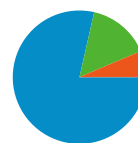

■ Wyszukiwarki	168 057,00 (78,55%)
■ Witryny odsyłające	32 229,00 (15,06%)
■ Odwiedziny bezpośrednie	13 654,00 (6,38%)
■ Inne	1 (> 0,00%)

Najsukuteczniejsze źródła odwiedzin

Źródła	Odwiedziny	% odwiedzin
google (organic)	158 045	73,87%
google.pl (referral)	24 716	11,55%
(direct) ((none))	13 654	6,38%
onet (organic)	3 963	1,85%
search (organic)	3 109	1,45%

Słowa kluczowe	Odwiedziny	% odwiedzin
kartka świąteczna	1 818	1,08%
zdjęcia	1 671	0,99%
zdjęcia świąteczne	1 543	0,92%
boże narodzenie zdjęcia	1 130	0,67%
zdjecia	880	0,52%