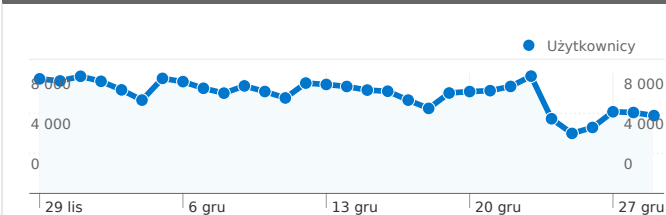

Wykorzystanie witryny

213 941 Odwiedziny

60,05% Współczynnik odrzuceń

811 793 Odśtony

00:01:26 Śr. czas spędzony w witrynie

3,79 Strony/odwiedziny

79,80% % nowych odwiedzin

Przegląd użytkowników

Użytkownicy
193 054

Nakładka mapy

Przegląd źródeł odwiedzin

- **Wyszukiwarki**
168 057,00 (78,55%)
- **Witryny odsyłające**
32 229,00 (15,06%)
- **Odwiedziny bezpośrednie**
13 654,00 (6,38%)
- **Inne**
1 (> 0,00%)

Wykorzystanie witryny

Odwiedziny 213 941 % całej witryny: 100,00%	Strony/odwiedziny 3,79 Śr. witryny: 3,79 (0,00%)	Śr. czas spędzony w witrynie 00:01:26 Śr. witryny: 00:01:26 (0,00%)	% nowych odwiedzin 79,88% Śr. witryny: 79,80% (0,10%)	Współczynnik odrzuceń 60,05% Śr. witryny: 60,05% (0,00%)	
Kraj/terytorium	Odwiedziny	Strony/odwiedziny	Śr. czas spędzony w witrynie	% nowych odwiedzin	Współczynnik odrzuceń
Poland	195 295	3,75	00:01:26	79,49%	60,34%
United Kingdom	4 248	4,30	00:01:22	84,98%	56,61%
Germany	3 239	4,50	00:01:27	81,48%	55,63%
(not set)	1 759	2,85	00:01:20	82,26%	64,53%
United States	1 689	4,52	00:01:36	86,68%	55,48%
Ireland	1 028	4,30	00:01:14	83,07%	56,52%
Netherlands	696	4,44	00:01:23	84,91%	56,32%
Italy	593	3,87	00:01:39	78,25%	54,47%
France	454	3,76	00:01:23	88,99%	60,13%
Canada	363	4,33	00:01:38	85,95%	56,47%

1 – 10 z 131

Łączna liczba odsłon stron w tej witrynie: 811 793

811 793 Odsłony

651 447 Niepowtarzalne wyświetlenia

60,05% Współczynnik odrzuceń

Najlepsza treść

Strony	Odsłony	% odsłon
/	32 258	3,97%
/fotografia_reklamowa_zdjecia_reklamowe/Kartki_swiateczne_-	14 307	1,76%
/zdjeciadzieci/Swiety_mikolaj,_zdjecie_swietego_mikolaja,_foto	9 240	1,14%
/zdjeciafotografiezimowe.php	7 301	0,90%
/beskidy/Tapety_na_pulpit_zimowe_1634.php	6 344	0,78%