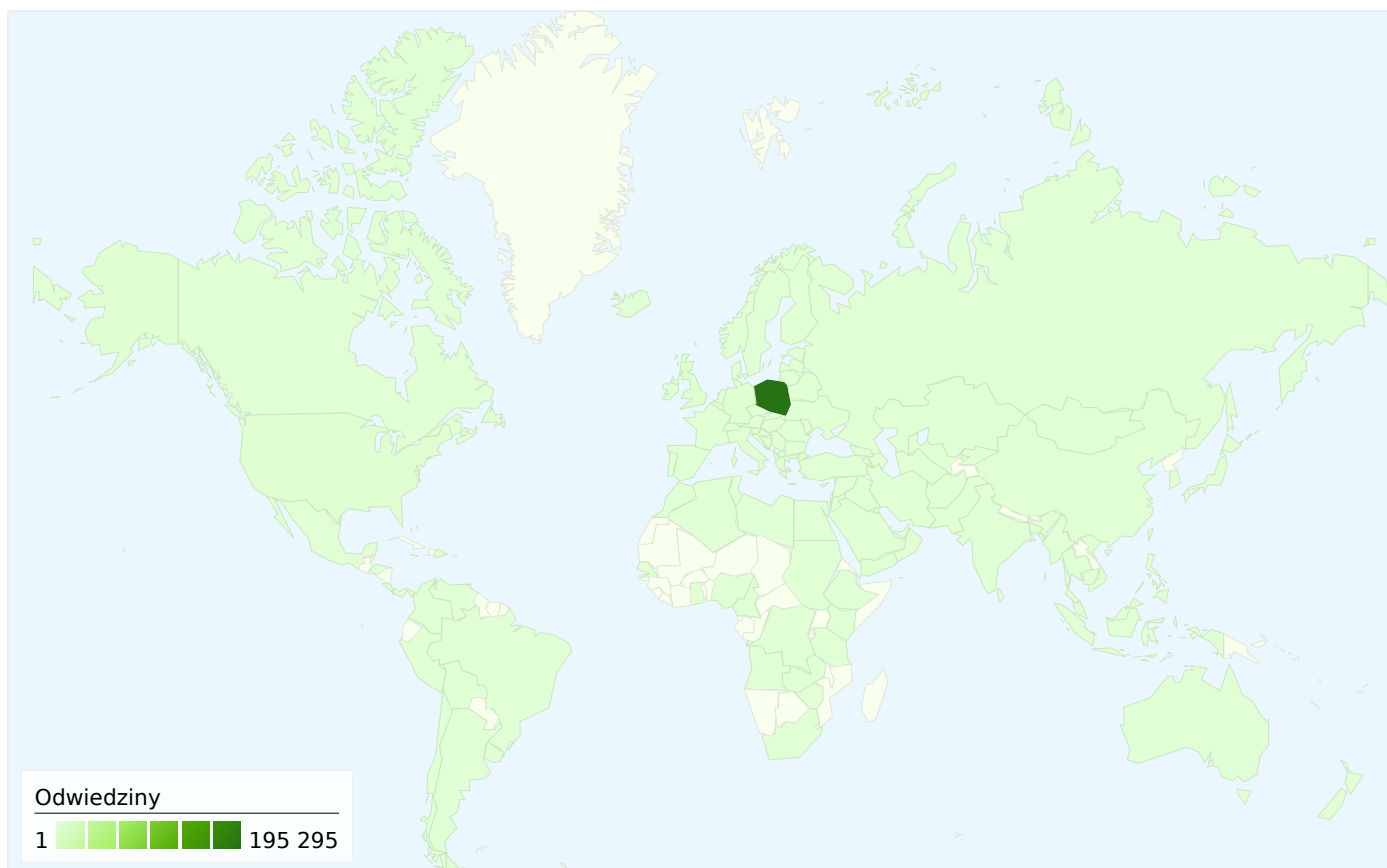

Źródłem następującej liczby odwiedzin: 213 941 jest 131 kraje/terytoria

Wykorzystanie witryny

Odwiedziny 213 941 % całej witryny: 100,00%	Strony/odwiedziny 3,79 Śr. witryny: 3,79 (0,00%)	Śr. czas spędzony w witrynie 00:01:26 Śr. witryny: 00:01:26 (0,00%)	% nowych odwiedzin 79,88% Śr. witryny: 79,80% (0,10%)	Współczynnik odrzuceń 60,05% Śr. witryny: 60,05% (0,00%)	
Kraj/terytorium	Odwiedziny	Strony/odwiedziny	Śr. czas spędzony w witrynie	% nowych odwiedzin	Współczynnik odrzuceń
Poland	195 295	3,75	00:01:26	79,49%	60,34%
United Kingdom	4 248	4,30	00:01:22	84,98%	56,61%
Germany	3 239	4,50	00:01:27	81,48%	55,63%
(not set)	1 759	2,85	00:01:20	82,26%	64,53%
United States	1 689	4,52	00:01:36	86,68%	55,48%
Ireland	1 028	4,30	00:01:14	83,07%	56,52%
Netherlands	696	4,44	00:01:23	84,91%	56,32%
Italy	593	3,87	00:01:39	78,25%	54,47%
France	454	3,76	00:01:23	88,99%	60,13%
Canada	363	4,33	00:01:38	85,95%	56,47%

1 – 10 z 131