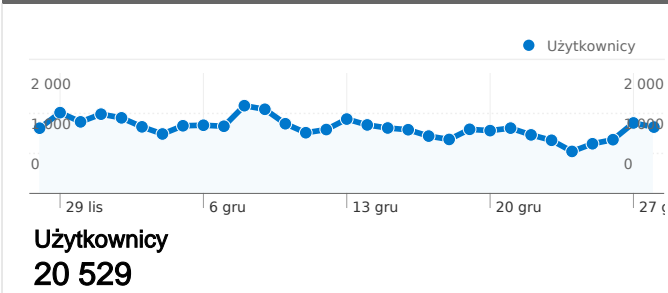

Wykorzystanie witryny

41 102 Odwiedziny

60,36% Współczynnik odrzuceń

103 880 Odśtony

00:02:09 Śr. czas spędzony w witrynie

2,53 Strony/odwiedziny

39,52% % nowych odwiedzin

Przegląd użytkowników

Nakładka mapy

Przegląd źródeł odwiedzin

- **Wyszukiwarki**
20 128,00 (48,97%)
- **Witryny odsyłające**
11 783,00 (28,67%)
- **Odwiedziny bezpośrednie**
9 175,00 (22,32%)
- **Inne**
16 (0,04%)

Przegląd treści

Wykorzystanie witryny

Owiedziny 41 102 % całej witryny: 100,00%		Strony/owiedziny 2,53 Śr. witryny: 2,53 (0,00%)		Śr. czas spędzony w witrynie 00:02:09 Śr. witryny: 00:02:09 (0,00%)		% nowych owiedzin 39,53% Śr. witryny: 39,52% (0,03%)		Współczynnik odrzuceń 60,36% Śr. witryny: 60,36% (0,00%)	
Kraj/terytorium	Owiedziny	Strony/owiedziny	Śr. czas spędzony w witrynie	% nowych owiedzin	Współczynnik odrzuceń				
Poland	37 463	2,51	00:02:06	39,83%	60,49%				
United Kingdom	998	2,80	00:02:48	23,75%	58,42%				
Germany	674	3,48	00:03:40	42,58%	51,63%				
United States	445	2,40	00:02:14	20,67%	60,67%				
Australia	162	2,45	00:02:27	11,11%	51,23%				
Norway	151	1,77	00:01:45	64,90%	74,83%				
Ireland	141	2,52	00:03:03	49,65%	56,03%				
Netherlands	132	3,06	00:03:23	30,30%	48,48%				
(not set)	122	2,29	00:01:48	57,38%	57,38%				
Czech Republic	111	1,40	00:00:22	54,95%	73,87%				

1 – 10 z 47

Łączna liczba odsłon stron w tej witrynie: 103 880

 **103 880** Odsłony

 **81 750** Niepowtarzalne wyświetlenia

 **60,36%** Współczynnik odrzuceń

Najlepsza treść

Strony	Odsłony	% odsłon
/	34 216	32,94%
/bielsko_-_wydarzenia,1.html	1 839	1,77%
/archiwum_2010_12.html	1 724	1,66%
/karambol_w_skoczowie_4196.html	1 415	1,36%
/archiwum_2010_12,2,4,2.html	1 077	1,04%