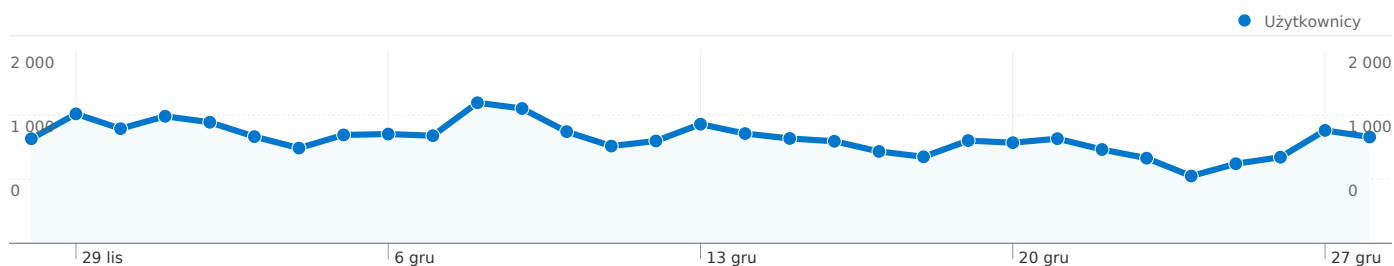

Wykorzystanie witryny

41 102 Odwiedziny

60,36% Współczynnik odrzuceń

103 880 Odśtony

00:02:09 Śr. czas spędzony w witrynie

2,53 Strony/odwiedziny

39,52% % nowych odwiedzin

Przegląd użytkowników

Nakładka mapy

Przegląd źródeł odwiedzin

- **Wyszukiwarki**
20 128,00 (48,97%)
- **Witryny odsyłające**
11 783,00 (28,67%)
- **Odwiedziny bezpośrednie**
9 175,00 (22,32%)
- **Inne**
16 (0,04%)

Przegląd treści

Strony	Odśtony	% odśton
/	34 216	32,94%
/bielsko_-_wydarzenia,1.html	1 839	1,77%
/archiwum_2010_12.html	1 724	1,66%
/karambol_w_skoczowie_4196	1 415	1,36%
/archiwum_2010_12,2,4,2.html	1 077	1,04%

Liczba osób, które odwiedziły tę witrynę: 20 529

1 – 10 z 47

Łączna liczba odsłon stron w tej witrynie: 103 880

 **103 880** Odsłony

 **81 750** Niepowtarzalne wyświetlenia

 **60,36%** Współczynnik odrzuceń

Najlepsza treść

Strony	Odsłony	% odsłon
/	34 216	32,94%
/bielsko_-_wydarzenia,1.html	1 839	1,77%
/archiwum_2010_12.html	1 724	1,66%
/karambol_w_skoczowie_4196.html	1 415	1,36%
/archiwum_2010_12,2,4,2.html	1 077	1,04%