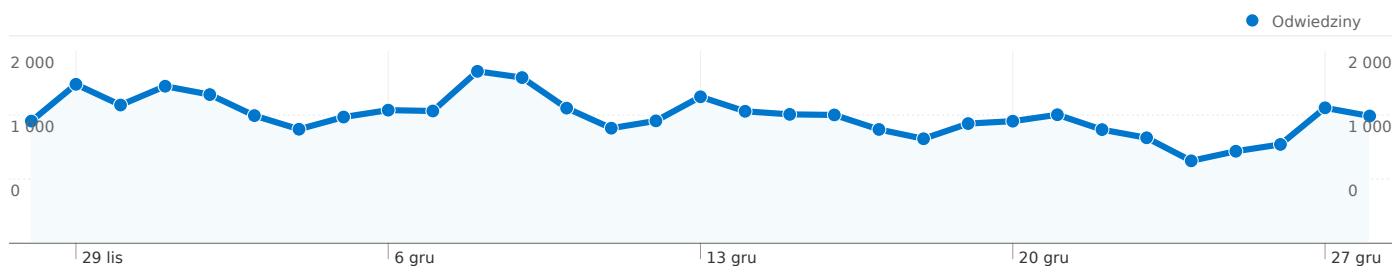

Liczba odwiedzin odpowiadających wszystkim źródłom: 41 102

22,32% Odwiedziny bezpośrednie

28,67% Witryny odsyłające

48,97% Wyszukiwarki

Wyszukiwarki
20 128,00 (48,97%)
Witryny odsyłające
11 783,00 (28,67%)
Odwiedziny bezpośrednie
9 175,00 (22,32%)
Inne
16 (0,04%)

Najskuteczniejsze źródła odwiedzin

Źródła	Odwiedziny	% odwiedzin
google (organic)	19 502	47,45%
(direct) ((none))	9 175	22,32%
bielsko.biala.pl (referral)	6 971	16,96%
facebook.com (referral)	972	2,36%
bti.bielsko.pl (referral)	866	2,11%

Słowa kluczowe	Odwiedziny	% odwiedzin
bti	2 173	10,80%
bielsko biała	991	4,92%
tv bielsko	660	3,28%
bielsko	639	3,17%
bielska telewizja internetowa	503	2,50%