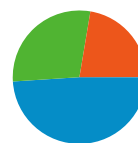

Przeglądarka	Odwiedziny	% odwiedzin	Szybkość połączenia	Odwiedziny	% odwiedzin
Firefox	21 032	51,17%	DSL	19 781	48,13%
Internet Explorer	11 352	27,62%	Unknown	17 364	42,25%
Chrome	4 220	10,27%	Cable	2 408	5,86%
Opera	3 726	9,07%	Dialup	960	2,34%
Safari	628	1,53%	T1	577	1,40%

Liczba odwiedzin odpowiadających wszystkim źródłom: 41 102

22,32% Odwiedziny bezpośrednie

28,67% Witryny odsyłające

48,97% Wyszukiwarki

Wyszukiwarki
 20 128,00 (48,97%)
Witryny odsyłające
 11 783,00 (28,67%)
Odwiedziny bezpośrednie
 9 175,00 (22,32%)
Inne
 16 (0,04%)