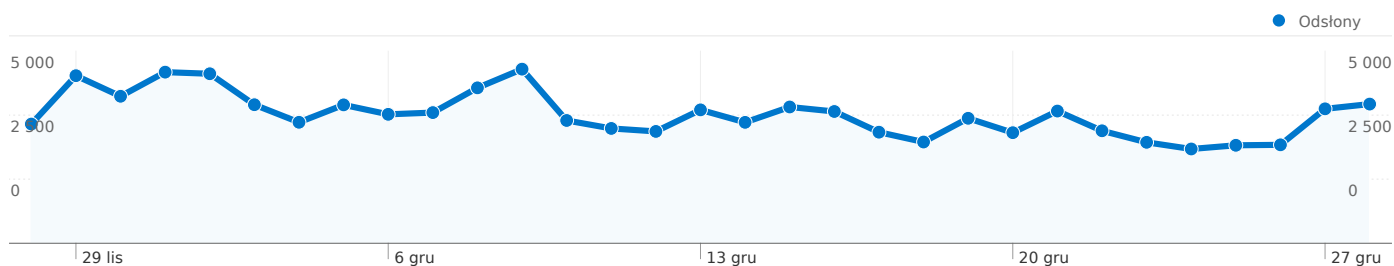

Łączna liczba odsłon stron w tej witrynie: 103 880

103 880 Odsłony

81 750 Niepowtarzalne wyświetlenia

60,36% Współczynnik odrzuceń

Najlepsza treść

Strony	Odsłony	% odsłon
/	34 216	32,94%
/bielsko_-_wydarzenia,1.html	1 839	1,77%
/archiwum_2010_12.html	1 724	1,66%
/karambol_w_skoczowie_4196.html	1 415	1,36%
/archiwum_2010_12,2,4,2.html	1 077	1,04%