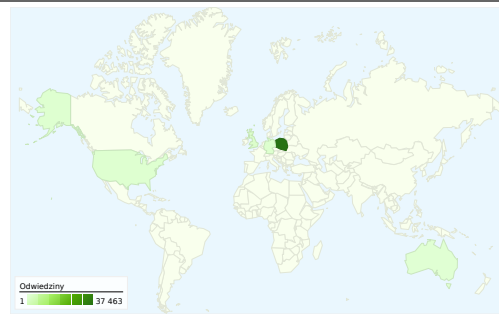

Wykorzystanie witryny

41 102 Odwiedziny

60,36% Współczynnik odrzuceń

103 880 Odśtony

00:02:09 Śr. czas spędzony w witrynie

2,53 Strony/odwiedziny

39,52% % nowych odwiedzin

Przegląd użytkowników

Nakładka mapy

Przegląd źródeł odwiedzin

- **Wyszukiwarki**
20 128,00 (48,97%)
- **Witryny odsyłające**
11 783,00 (28,67%)
- **Odwiedziny bezpośrednie**
9 175,00 (22,32%)
- **Inne**
16 (0,04%)

Przegląd treści

Wykorzystanie witryny

Owiedziny 41 102 % całej witryny: 100,00%		Strony/owiedziny 2,53 Śr. witryny: 2,53 (0,00%)		Śr. czas spędzony w witrynie 00:02:09 Śr. witryny: 00:02:09 (0,00%)		% nowych owiedzin 39,53% Śr. witryny: 39,52% (0,03%)		Współczynnik odrzuceń 60,36% Śr. witryny: 60,36% (0,00%)	
Kraj/terytorium	Owiedziny	Strony/owiedziny	Śr. czas spędzony w witrynie	% nowych owiedzin	Współczynnik odrzuceń				
Poland	37 463	2,51	00:02:06	39,83%	60,49%				
United Kingdom	998	2,80	00:02:48	23,75%	58,42%				
Germany	674	3,48	00:03:40	42,58%	51,63%				
United States	445	2,40	00:02:14	20,67%	60,67%				
Australia	162	2,45	00:02:27	11,11%	51,23%				
Norway	151	1,77	00:01:45	64,90%	74,83%				
Ireland	141	2,52	00:03:03	49,65%	56,03%				
Netherlands	132	3,06	00:03:23	30,30%	48,48%				
(not set)	122	2,29	00:01:48	57,38%	57,38%				
Czech Republic	111	1,40	00:00:22	54,95%	73,87%				

1 – 10 z 47

Łączna liczba odsłon stron w tej witrynie: 103 880

 **103 880** Odsłony

 **81 750** Niepowtarzalne wyświetlenia

 **60,36%** Współczynnik odrzuceń

Najlepsza treść

Strony	Odsłony	% odsłon
/	34 216	32,94%
/bielsko_-_wydarzenia,1.html	1 839	1,77%
/archiwum_2010_12.html	1 724	1,66%
/karambol_w_skoczowie_4196.html	1 415	1,36%
/archiwum_2010_12,2,4,2.html	1 077	1,04%