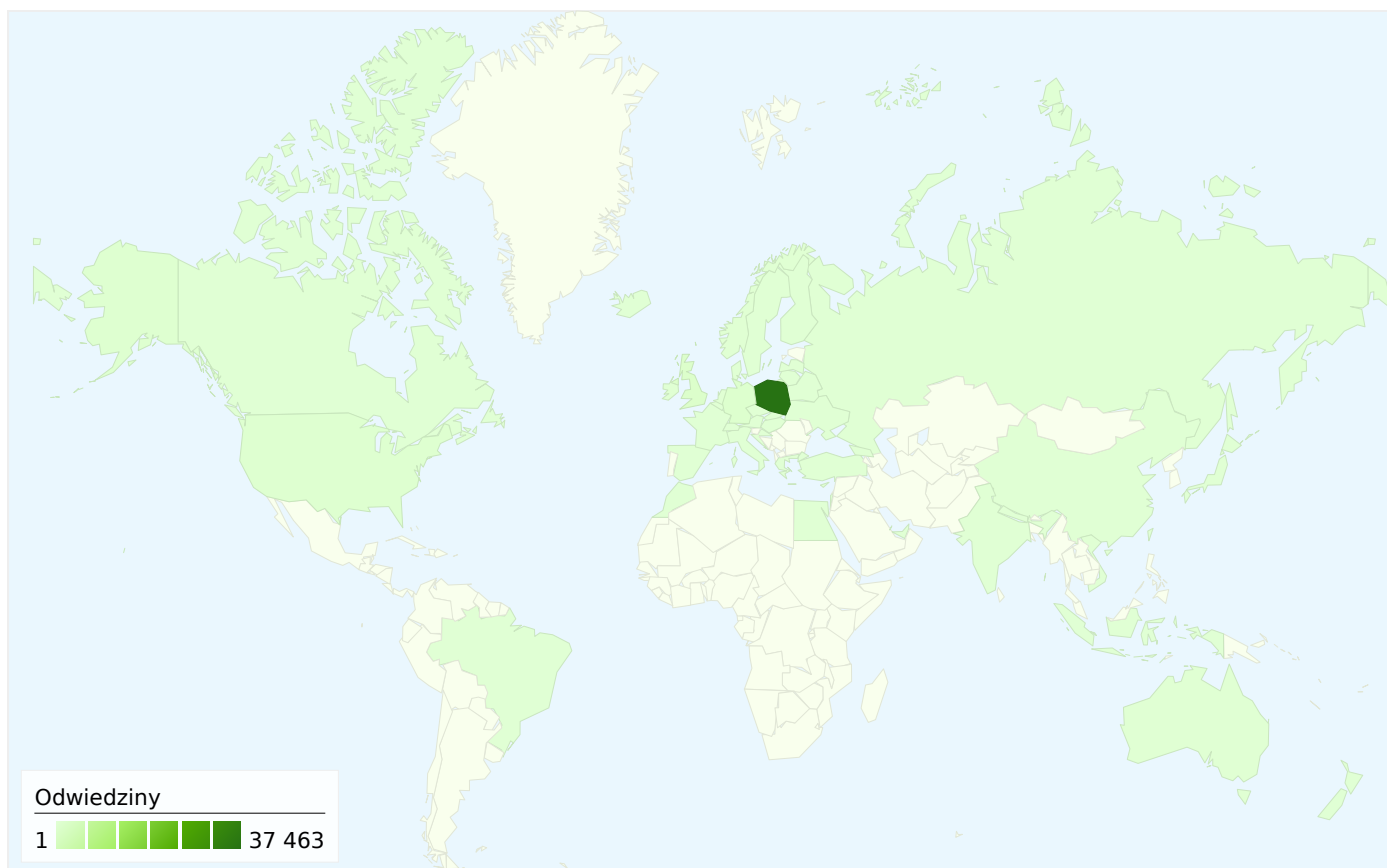

Źródłem następującej liczby odwiedzin: 41 102 jest 47 kraje/terytoria

Wykorzystanie witryny

Owiedziny 41 102 % całej witryny: 100,00%		Strony/owiedziny 2,53 Śr. witryny: 2,53 (0,00%)		Śr. czas spędzony w witrynie 00:02:09 Śr. witryny: 00:02:09 (0,00%)		% nowych owiedzin 39,53% Śr. witryny: 39,52% (0,03%)		Współczynnik odrzuceń 60,36% Śr. witryny: 60,36% (0,00%)	
Kraj/terytorium	Owiedziny	Strony/owiedziny	Śr. czas spędzony w witrynie	% nowych owiedzin	Współczynnik odrzuceń				
Poland	37 463	2,51	00:02:06	39,83%	60,49%				
United Kingdom	998	2,80	00:02:48	23,75%	58,42%				
Germany	674	3,48	00:03:40	42,58%	51,63%				
United States	445	2,40	00:02:14	20,67%	60,67%				
Australia	162	2,45	00:02:27	11,11%	51,23%				
Norway	151	1,77	00:01:45	64,90%	74,83%				
Ireland	141	2,52	00:03:03	49,65%	56,03%				
Netherlands	132	3,06	00:03:23	30,30%	48,48%				
(not set)	122	2,29	00:01:48	57,38%	57,38%				
Czech Republic	111	1,40	00:00:22	54,95%	73,87%				

1 – 10 z 47