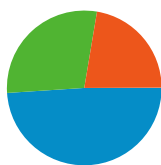

Przegląd źródeł odwiedzin

- **Wyszukiwarki**
  20 128,00 (48,97%)
- **Witryny odsyłające**
  11 783,00 (28,67%)
- **Odwiedziny bezpośrednie**
  9 175,00 (22,32%)
- **Inne**
  16 (0,04%)

Przegląd treści

Strony	Odśtony	% odśton
/	34 216	32,94%
/bielsko_-_wydarzenia,1.html	1 839	1,77%
/archiwum_2010_12.html	1 724	1,66%
/karambol_w_skoczowie_4196	1 415	1,36%
/archiwum_2010_12,2,4,2.html	1 077	1,04%