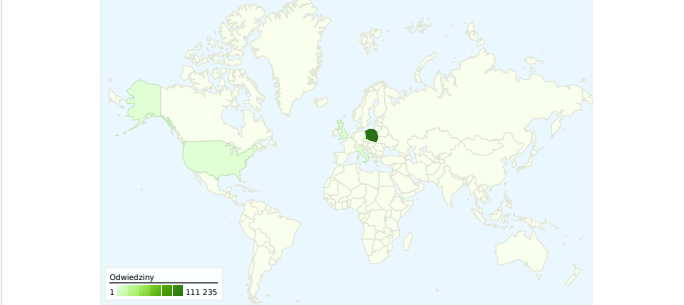

Nakładka mapy