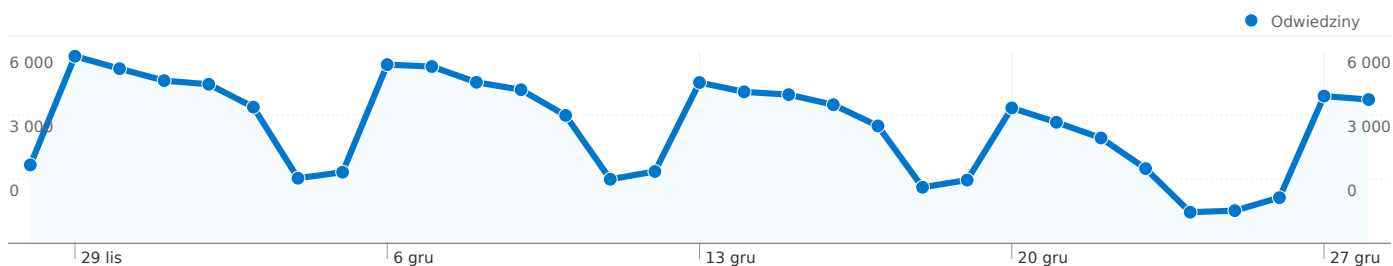

Liczba odwiedzin odpowiadających wszystkim źródłom: 113 682

23,59% Odwiedziny bezpośrednie

18,95% Witryny odsyłające

57,46% Wyszukiwarki

■ Wyszukiwarki
65 323,00 (57,46%)

■ Odwiedziny
bezppośrednie
26 813,00 (23,59%)

■ Witryny odsyłające
21 540,00 (18,95%)

■ Inne
6 (0,01%)

Najsukuteczniejsze źródła odwiedzin

Źródła	Odwiedziny	% odwiedzin	Słowa kluczowe	Odwiedziny	% odwiedzin
google (organic)	63 989	56,29%	praca bielsko	35 175	53,85%
(direct) ((none))	26 813	23,59%	praca bielsko-biała	3 599	5,51%
bielsko.biala.pl (referral)	8 500	7,48%	bielsko praca	1 931	2,96%
praca.bielsko.pl (referral)	5 381	4,73%	praca bielsko biała	1 924	2,95%
careerjet.pl (referral)	3 439	3,03%	oferty pracy bielsko	1 232	1,89%