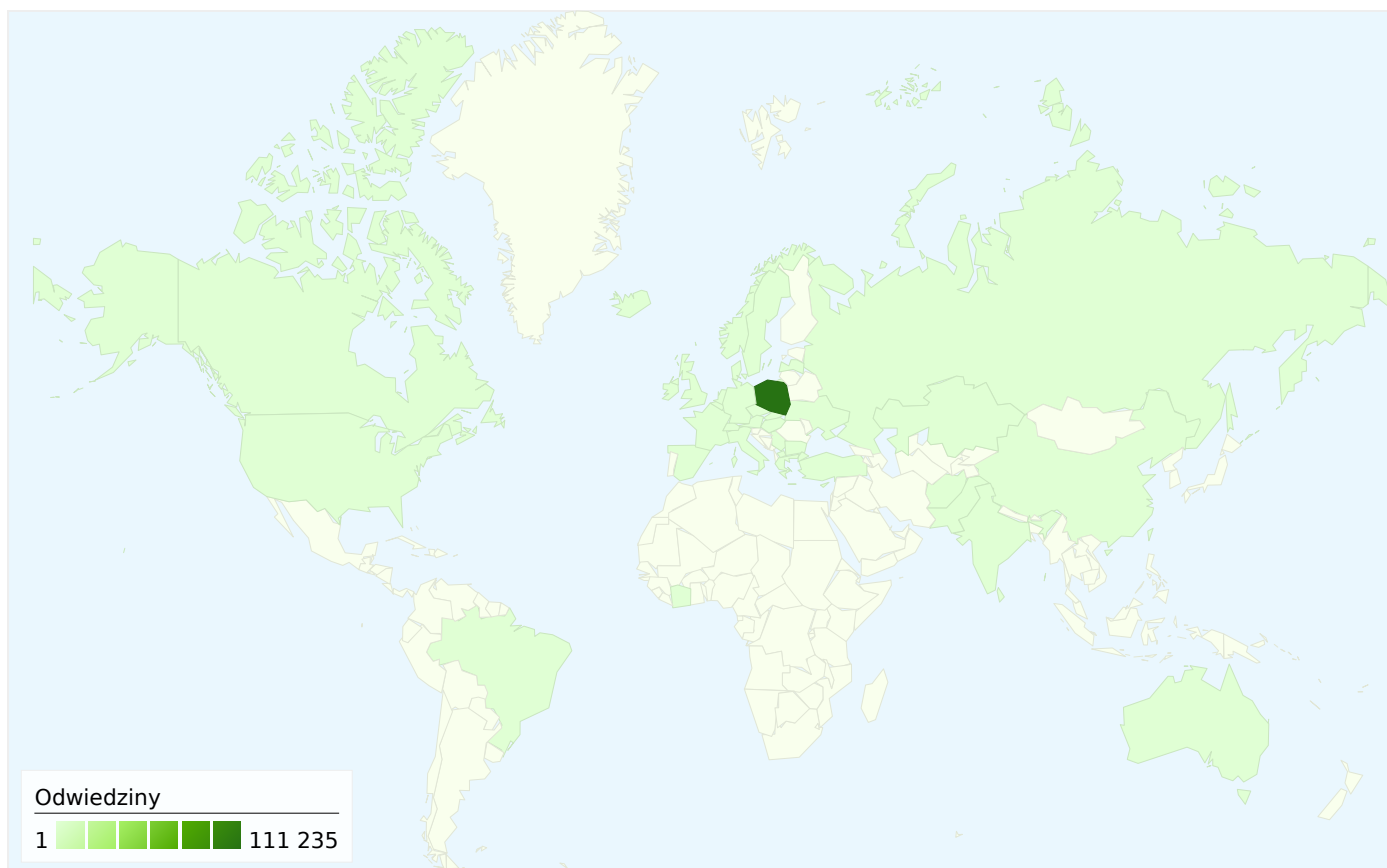

Liczba osób, które odwiedziły tę witrynę: 38 062

113 682 Odwiedziny

38 062 Bezwzględna liczba niepowtarzalnych użytkowników

434 455 Odstony

3,82 Średnia liczba odston

00:02:39 Czas spędzony w witrynie

37,40% Współczynnik odrzuceń

Liczba odwiedzin odpowiadających wszystkim źródłom: 113 682

23,59% Odwiedziny bezpośrednie

18,95% Witryny odsyłające

57,46% Wyszukiwarki

■ Wyszukiwarki
65 323,00 (57,46%)

■ Odwiedziny
bezppośrednie
26 813,00 (23,59%)

Źródłem następującej liczby odwiedzin: 113 682 jest 42 kraje/terytoria

Wykorzystanie witryny

Odwiedziny 113 682 % całej witryny: 100,00%		Strony/odwiedziny 3,82 Śr. witryny: 3,82 (0,00%)		Śr. czas spędzony w witrynie 00:02:39 Śr. witryny: 00:02:39 (0,00%)		% nowych odwiedzin 21,38% Śr. witryny: 21,36% (0,08%)		Współczynnik odrzuceń 37,40% Śr. witryny: 37,40% (0,00%)	
Kraj/terytorium	Odwiedziny	Strony/odwiedziny	Śr. czas spędzony w witrynie	% nowych odwiedzin	Współczynnik odrzuceń				
Poland	111 235	3,82	00:02:39	21,18%	37,36%				
(not set)	764	3,32	00:02:43	18,98%	41,10%				
United Kingdom	409	4,98	00:03:43	39,36%	31,78%				
United States	253	2,40	00:01:18	21,74%	58,10%				
Italy	205	3,34	00:02:01	34,63%	44,39%				
Germany	181	4,82	00:05:14	28,73%	27,62%				
Netherlands	159	4,64	00:02:56	32,70%	26,42%				
Ireland	110	4,37	00:03:32	38,18%	44,55%				
Czech Republic	107	4,06	00:02:26	38,32%	33,64%				
Sweden	57	4,61	00:03:26	42,11%	19,30%				