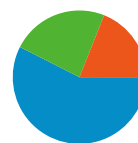

■ Wyszukiwarki
65 323,00 (57,46%)

■ Odwiedziny
bezppośrednie
26 813,00 (23,59%)

■ Witryny odsyłające
21 540,00 (18,95%)

■ Inne
6 (0,01%)

Najsukuteczniejsze źródła odwiedzin

Źródła	Odwiedziny	% odwiedzin	Słowa kluczowe	Odwiedziny	% odwiedzin
google (organic)	63 989	56,29%	praca bielsko	35 175	53,85%
(direct) ((none))	26 813	23,59%	praca bielsko-biała	3 599	5,51%
bielsko.biala.pl (referral)	8 500	7,48%	bielsko praca	1 931	2,96%
praca.bielsko.pl (referral)	5 381	4,73%	praca bielsko biała	1 924	2,95%
careerjet.pl (referral)	3 439	3,03%	oferty pracy bielsko	1 232	1,89%