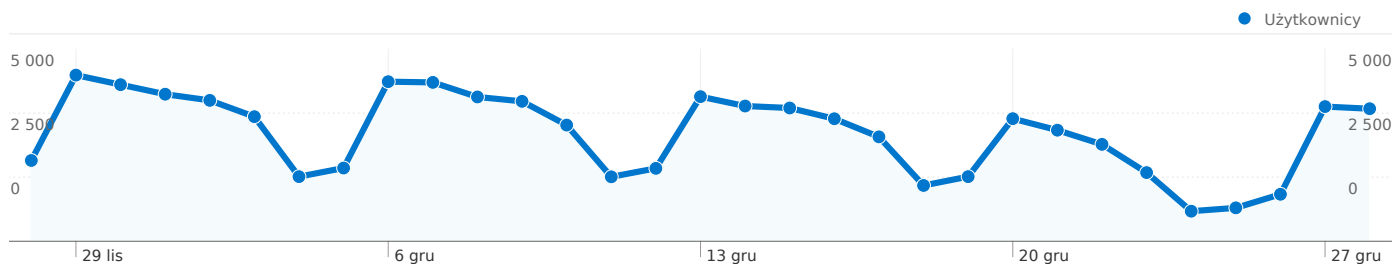

Wykorzystanie witryny

113 682 Odwiedziny

37,40% Współczynnik odrzuceń

434 455 Odstony

00:02:39 Śr. czas spędzony w witrynie

3,82 Strony/odwiedziny

21,36% % nowych odwiedzin

Przegląd użytkowników

Nakładka mapy

Przegląd źródeł odwiedzin

Przegląd treści

Strony	Odstony	% odstón
/	157 659	36,29%
/oferty_pracy.html	28 620	6,59%
/bielsko_oferty_pracy.html	19 543	4,50%
/oferty_pracy.html?page=2	4 493	1,03%
/bielsko_oferty_pracy.html?pa	4 403	1,01%

Liczba osób, które odwiedziły tę witrynę: 38 062

113 682 Odwiedziny

38 062 Bezwzględna liczba niepowtarzalnych użytkowników

434 455 Odstony

3,82 Średnia liczba odston

00:02:39 Czas spędzony w witrynie

37,40% Współczynnik odrzuceń

1 – 10 z 42

Łączna liczba odsłon stron w tej witrynie: 434 455

434 455 Odsłony

320 917 Niepowtarzalne wyświetlenia

37,40% Współczynnik odrzuceń

Najlepsza treść

Strony	Odsłony	% odsłon
/	157 659	36,29%
/oferty_pracy.html	28 620	6,59%
/bielsko_oferty_pracy.html	19 543	4,50%
/oferty_pracy.html?page=2	4 493	1,03%
/bielsko_oferty_pracy.html?page=2	4 403	1,01%