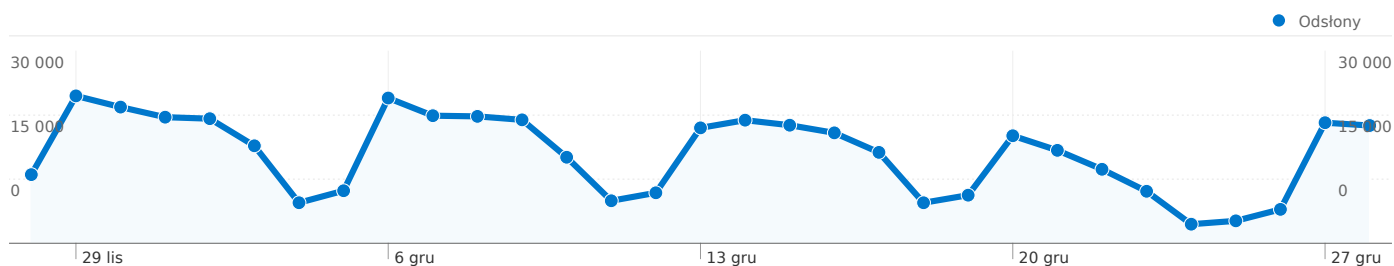

Łączna liczba odsłon stron w tej witrynie: 434 455

434 455 Odsłony

320 917 Niepowtarzalne wyświetlenia

37,40% Współczynnik odrzuceń

Najlepsza treść

Strony	Odsłony	% odsłon
/	157 659	36,29%
/oferty_pracy.html	28 620	6,59%
/bielsko_oferty_pracy.html	19 543	4,50%
/oferty_pracy.html?page=2	4 493	1,03%
/bielsko_oferty_pracy.html?page=2	4 403	1,01%