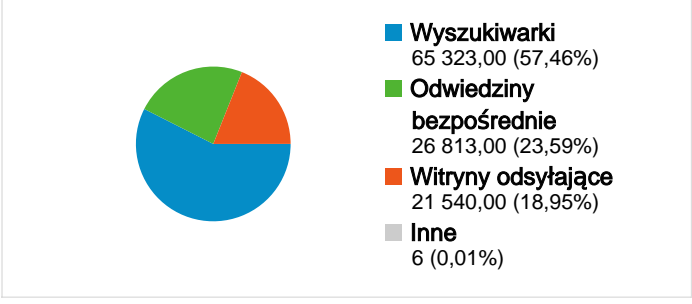

Wykorzystanie witryny

113 682 Odwiedziny

37,40% Współczynnik odrzuceń

434 455 Odstony

00:02:39 Śr. czas spędzony w witrynie

3,82 Strony/odwiedziny

21,36% % nowych odwiedzin

Przegląd użytkowników

Nakładka mapy

Przegląd źródeł odwiedzin

Przegląd treści

Strony	Odstony	% odstón
/	157 659	36,29%
/oferty_pracy.html	28 620	6,59%
/bielsko_oferty_pracy.html	19 543	4,50%
/oferty_pracy.html?page=2	4 493	1,03%
/bielsko_oferty_pracy.html?pa	4 403	1,01%

Liczba osób, które odwiedziły tę witrynę: 38 062

113 682 Odwiedziny

38 062 Bezwzględna liczba niepowtarzalnych użytkowników

434 455 Odstony

3,82 Średnia liczba odston

00:02:39 Czas spędzony w witrynie

37,40% Współczynnik odrzuceń

1 – 10 z 42

Łączna liczba odsłon stron w tej witrynie: 434 455

434 455 Odsłony

320 917 Niepowtarzalne wyświetlenia

37,40% Współczynnik odrzuceń

Najlepsza treść

Strony	Odsłony	% odsłon
/	157 659	36,29%
/oferty_pracy.html	28 620	6,59%
/bielsko_oferty_pracy.html	19 543	4,50%
/oferty_pracy.html?page=2	4 493	1,03%
/bielsko_oferty_pracy.html?page=2	4 403	1,01%