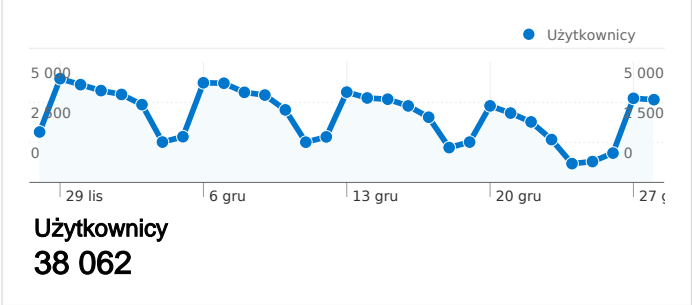

Wykorzystanie witryny

113 682 Odwiedziny

37,40% Współczynnik odrzuceń

434 455 Odstony

00:02:39 Śr. czas spędzony w witrynie

3,82 Strony/odwiedziny

21,36% % nowych odwiedzin

Przegląd użytkowników

Liczba osób, które odwiedziły tę witrynę: 38 062

113 682 Odwiedziny

38 062 Bezwzględna liczba niepowtarzalnych użytkowników

434 455 Odstony

3,82 Średnia liczba odston

00:02:39 Czas spędzony w witrynie

37,40% Współczynnik odrzuceń

Źródłem następującej liczby odwiedzin: 113 682 jest 42 kraje/terytoria

Wykorzystanie witryny

Odwiedziny 113 682 % całej witryny: 100,00%		Strony/odwiedziny 3,82 Śr. witryny: 3,82 (0,00%)		Śr. czas spędzony w witrynie 00:02:39 Śr. witryny: 00:02:39 (0,00%)		% nowych odwiedzin 21,38% Śr. witryny: 21,36% (0,08%)		Współczynnik odrzuceń 37,40% Śr. witryny: 37,40% (0,00%)	
Kraj/terytorium	Odwiedziny	Strony/odwiedziny	Śr. czas spędzony w witrynie	% nowych odwiedzin	Współczynnik odrzuceń				
Poland	111 235	3,82	00:02:39	21,18%	37,36%				
(not set)	764	3,32	00:02:43	18,98%	41,10%				
United Kingdom	409	4,98	00:03:43	39,36%	31,78%				
United States	253	2,40	00:01:18	21,74%	58,10%				
Italy	205	3,34	00:02:01	34,63%	44,39%				
Germany	181	4,82	00:05:14	28,73%	27,62%				
Netherlands	159	4,64	00:02:56	32,70%	26,42%				
Ireland	110	4,37	00:03:32	38,18%	44,55%				
Czech Republic	107	4,06	00:02:26	38,32%	33,64%				
Sweden	57	4,61	00:03:26	42,11%	19,30%				

1 – 10 z 42

Łączna liczba odsłon stron w tej witrynie: 434 455

434 455 Odsłony

320 917 Niepowtarzalne wyświetlenia

37,40% Współczynnik odrzuceń

Najlepsza treść

Strony	Odsłony	% odsłon
/	157 659	36,29%
/oferty_pracy.html	28 620	6,59%
/bielsko_oferty_pracy.html	19 543	4,50%
/oferty_pracy.html?page=2	4 493	1,03%
/bielsko_oferty_pracy.html?page=2	4 403	1,01%